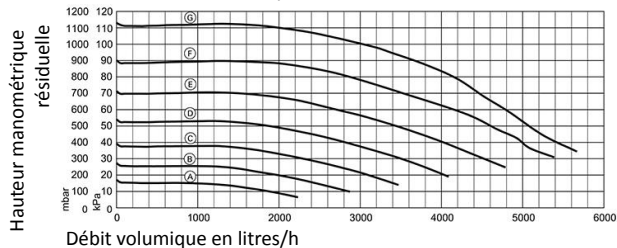

Vitodens 200 B2HA 69, 80 & 100kW