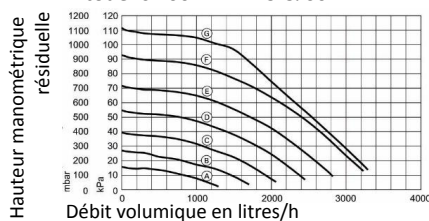

Pertes de charge côté eau de chauffage:

Vitodens 200 B2HA 49 & 60kW

- A 40%
- B 50%
- C 60%
- D 70%
- E 80%
- F 90%
- G 100%