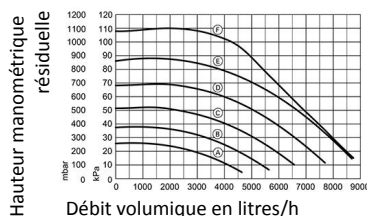

Vitodens 200 B2HA 120 & 150kW

Avantages spécifiques de la :

- Très compacte
- Fumées
  - Tirage disponible élevé (250 Pa)
  - Longueur de conduit plus importante
  - Diamètre de conduit plus petit
- Lambda Pro
  - Pas de perte de puissance / efficacité en cas de fluctuations de qualité du gaz
- Échangeur Inox-Radial
  - 10 ans de garantie
  - Résistant à tous les pH
  - Auto-nettoyant
- Large plage de modulation