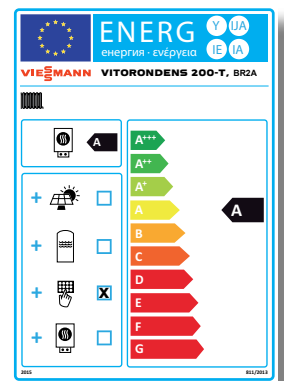

Régulation constante Vitotronic 100 KC4B

- Régulation facile à utiliser pour une installation de chauffage central avec un circuit de chauffage et un préparateur d'ECS. En option, un boiler solaire est également compatible via le module SM1.
- Compatible avec les systèmes de domotique via EA1.

Profitez de ces avantages

- Classe d'efficacité énergétique A
- Rendement global annuel allant jusqu'à 97 % (PCS)/103 % (PCI)
- Fiabilité élevée et grande longévité grâce à la surface d'échange Eutectoplex
- Eléments en fonte avec joint élastique pour une étanchéité durable côté fumées
- Echangeur de chaleur Inox-Radial résistant à la corrosion en acier inoxydable
- Système Jetflow pour une répartition optimale de l'eau primaire
- Régulation Vitotronic d'utilisation aisée
- Tous les fiouls EL disponibles dans le commerce peuvent être utilisés
- Fonctionnement silencieux avec un piège à sons externe
- Prix global attractif lorsque combinée avec une cheminée en polypropylène