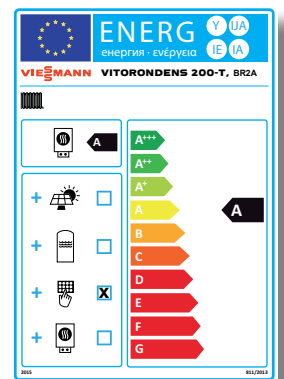

### Régulation constante Vitotronic 100 KC4B

- Régulation facile à utiliser pour une installation de chauffage central avec un circuit de chauffage et un préparateur d'ECS. En option, un boiler solaire est également compatible via le module SM1.
- Compatible avec les systèmes de domotique via EA1.

### Profitez de ces avantages

- Classe d'efficacité énergétique A
- Rendement global annuel allant jusqu'à 97 % (PCS)/103 % (PCI)
- Fiabilité élevée et grande longévité grâce à la surface d'échange Eutectoplex
- Eléments en fonte avec joint élastique pour une étanchéité durable côté fumées
- Echangeur de chaleur Inox-Radial résistant à la corrosion en acier inoxydable
- Système Jetflow pour une répartition optimale de l'eau primaire
- Régulation Vitotronic d'utilisation aisée
- Tous les fiouls EL disponibles dans le commerce peuvent être utilisés
- Fonctionnement silencieux avec un piège à sons externe
- Prix global attractif lorsque combinée avec une cheminée en polypropylène