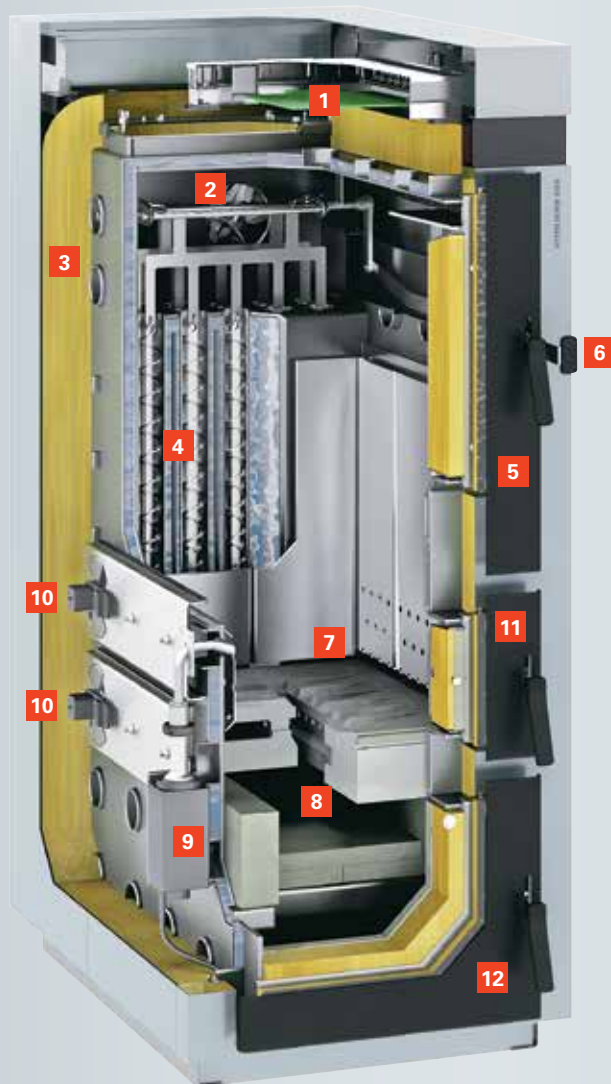

Digitale regeling

De menugestuurde ketelregeling maakt de bediening van de Vitoligno 200-S bijzonder eenvoudig. De standaardversie van de regeling kan tot drie verwarmingskringen aansturen. Ook het bufferlaadbeheer maakt deel uit van de regeling en zorgt voor een optimaal gebruik van de buffer een optimale warmteafgifte van de Vitoligno 200-S.

Afstandsbediening met touchscreen

Dankzij de touchscreen Vitotrol 350 kan de houtvergassingsketel ook vanuit de woonkamer bediend worden. Het grote 5-inch display in formaat 16:9 zorgt voor een uiterst eenvoudige bediening. Alternatief kan ook er ook voor gekozen worden om de in de ketel geïntegreerde bediening te vervangen door een touchscreen.

Afstandsbediening Vitotrol 350 met touchscreen voor woonkamers

Vitoligno 200-S

- 1 Menugestuurde regeling
- 2 Traploos instelbare, toerentalgeregelde rookgasventilator voor modulerende werking
- 3 Zeer efficiënte warmte-isolatie
- 4 Verwarmingsoppervlakken
- 5 Grote vuldeur
- 6 Hendel voor reiniging van de verwarmingsoppervlakken
- 7 Grote vulruimte met roestvaststalen bekleding
- 8 Verbrandingskamer met bestendige vuurvaste stenen
- 9 Automatische ontsteking (optioneel)
- 10 Traploos geregelde primaire en secundaire luchtopeningen
- 11 Deur voor ontsteking
- 12 Deur aslade