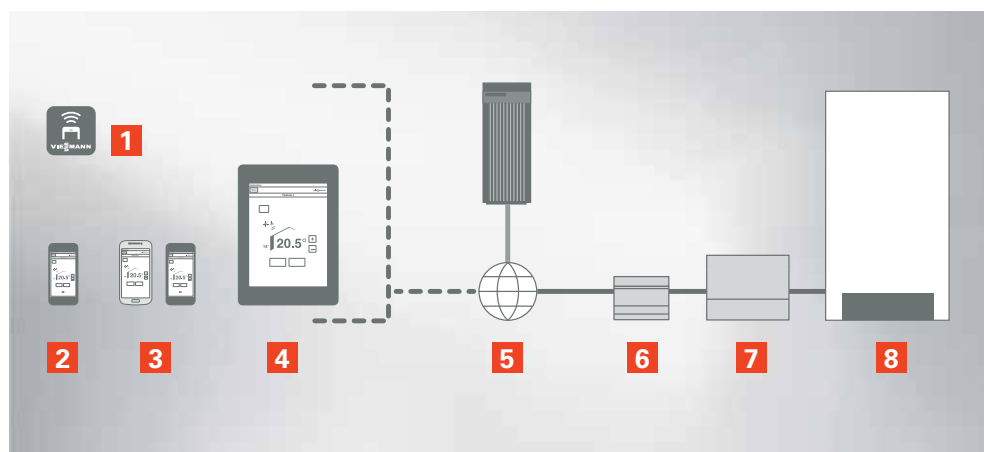

Systeemconfiguratie voor de bediening van de verwarmingsinstallatie via de Vitotrol-app. De mobiele toestellen (1-4) moeten voorzien zijn van een WLAN- of draadloze verbinding.