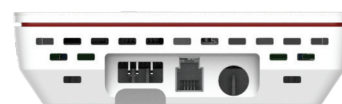

Vitoconnect OT2 met aansluitingen voor de stekkeradapter (links) en voor de dataverbinding