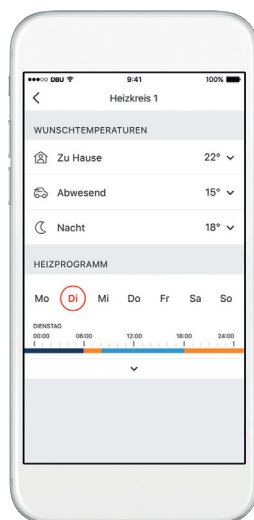

MOGELIJKHEDEN

Warmte en een veilig gevoel

- + U ziet in één oogopslag of alle waarden in het groene gebied liggen
- + U wordt gewaarschuwd als binnenkort onderhoud nodig is
- + Het adres van de ingevoerde verwarmingsspecialist meteen binnen handbereik
- + 5 jaar garantie van Vitodens 100/111-W (info's en voorwaarden op www.viessmann.be)

KOSTENBESPAREND

Eenvoudig een aangename temperatuur instellen – kostenbesparend wanneer u niet thuis bent

- + Eenvoudige, comfortabele bediening van de verwarmingsinstallatie
- + Dagverloop invoeren en automatisch besparen op de energiekosten
- + Met één druk op de knop de basisfuncties instellen via uw smartphone

GEEN ZORGEN MEER

De directe lijn met uw installateur – voor het geval dat ...

- + Eenvoudig de contactgegevens van de verwarmingsspecialist invoeren
- + Snel en doeltreffend geholpen worden – de installateur beschikt over alle belangrijke informatie

Maak alvast kennis met de ViCare app!