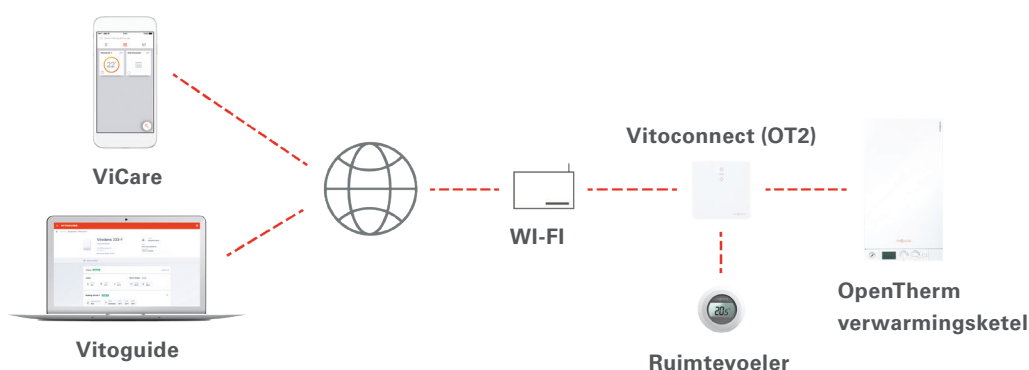

Zo wordt energie besparen kinderspel

De ViCare-app biedt nieuwe mogelijkheden voor de online-regeling van uw OpenTherm ketel Vitodens 100/111-W of 050-W (zie achterzijde).

Via de eenvoudig gehouden grafische vormgeving van de ViCare-app kan uw verwarming volledig intuïtief worden bediend.

Automatisch energie besparen

Het systeem is ontworpen om één verwarmingcircuit aan te sturen. Via de touch-functie wordt de gewenste kamertemperatuur gekozen en vingervlug omgeschakeld tussen normale modus en partymodus ("Ik blijf langer thuis").

Wanneer u de woning verlaat ("Ik ben op pad"), volstaat eveneens een commando om de verwarming op een lagere temperatuur in te stellen en zo energie te besparen. Wie voor iedere dag verschillende in- en uitschakeltijden wil programmeren, zal de assistentiefunctie beslist weten te waarderen.

De status van uw installatie in één oogopslag

De gebruiker ziet in één oogopslag of alle operationele waarden van zijn verwarming binnen het groene gebied liggen. Een geel veld geeft aan dat er binnenkort een onderhoudsbeurt nodig is en bij een rood veld verschijnt automatisch de contact-link van de installateur. Daarvoor is een servicevrijgave nodig van de gebruiker van de installatie – hiervoor volstaan twee klikken in de app. Daarna wordt verbinding gemaakt met de software van de verwarmingsspecialist, zodat hij de gegevens van de installatie kan inkijken om zijn klant snel en efficiënt te helpen.

Webinterface Vitoconnect

Vitoconnect is de interface tussen de ketel en ViCare. Deze is niet alleen compatibel met nieuwe Viessmann verwarmingssystemen, maar ook met reeds geïnstalleerde ketels met OpenTherm vanaf oktober 2017. Hij wordt rechtstreeks aangesloten met een kabel. Een stekkeradapter voor de voeding wordt meegeleverd. De interface meet slechts tien bij tien centime-

ter en is ontworpen voor wandmontage. De module wordt via Plug & Play met het internet verbonden en geregistreerd. U hoeft daarvoor alleen de bijgevoegde QR-code te scannen met uw smartphone. De installatie en inbedrijfstelling duurt daardoor meestal slechts enkele minuten.